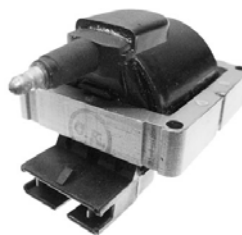

PS-2001

APLICACIÓN:

AEROSTAR 86-96,
BRONCO 83-97, TAURUS
86-95, BRONCO II 84-90,
RANGER V6 3.0 LTS. 83-
97.
OEM: E1EF-12029-AA,
E2FZ-12029-A
OTROS: DG434, DGE453,
IC-24